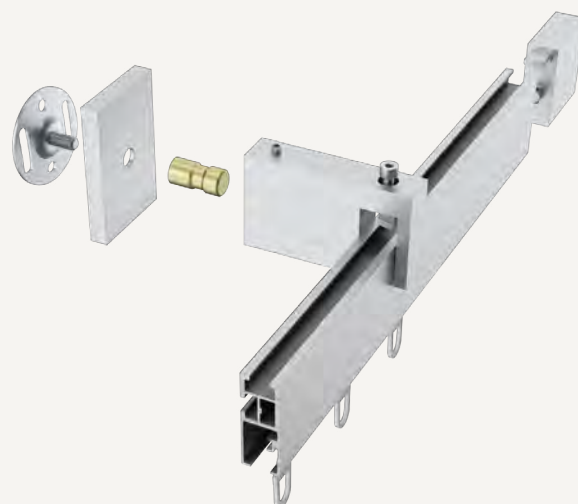

VÆGBESLAG
Art.nr. 11570-80