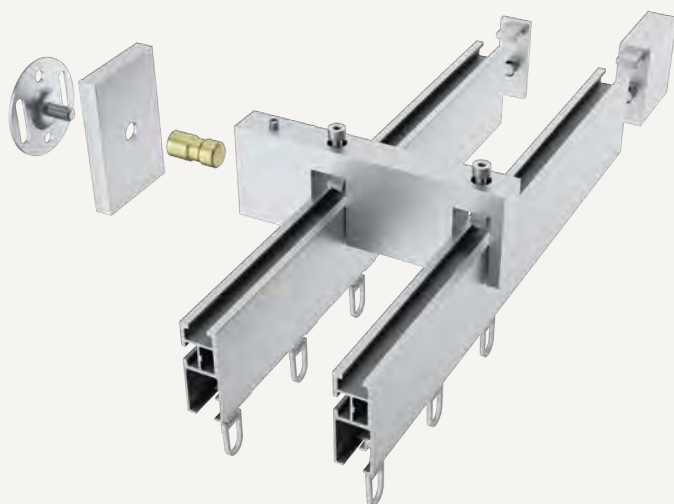

HS 1540 GLIDERE / HÆGTER

	BESKRIVELSE	FARVE	ART. NR.
	GLIDER 10 STK. PÅ STRENG Til skinner	Hvid Sort Guld	5738
	RULLEGLIDER 10 STK. PÅ STRENG Til skinner	Hvid	6025
	WAVEGLIDER - 6 CM Til skinner	Hvid Sort	5730
	WAVEGLIDER - 8 CM Til skinner	Hvid Sort	5735
	WAVEGLIDER - 6 CM MED DREJELIGT ØJE Til skinner	Hvid	14051
	WAVEGLIDER - 8 CM MED DREJELIGT ØJE Til skinner	Hvid	14058
	WAVERULLEGLIDER - 8 CM MED 12 MM HJUL OG ØJE Til skinner	Hvid	6035
	STOPPER Til skinner	Hvid Sort Guld	5744
	HÆGTE 22 mm indvendig 28 mm udvendig	Hvid Sort	2571

HS 1540 ILLUSTRATIONER

EKSEMPLER PÅ MONTERING & TILBEHØR

VÆGBESLAG
Art.nr. 11473-50
Art.nr. 11473-80

VÆGBESLAG
Art.nr. 11570-80

VÆGBESLAG
Art.nr. 11570-2

HS 1540 ILLUSTRATIONER

EKSEMPLER PÅ MONTERING & TILBEHØR